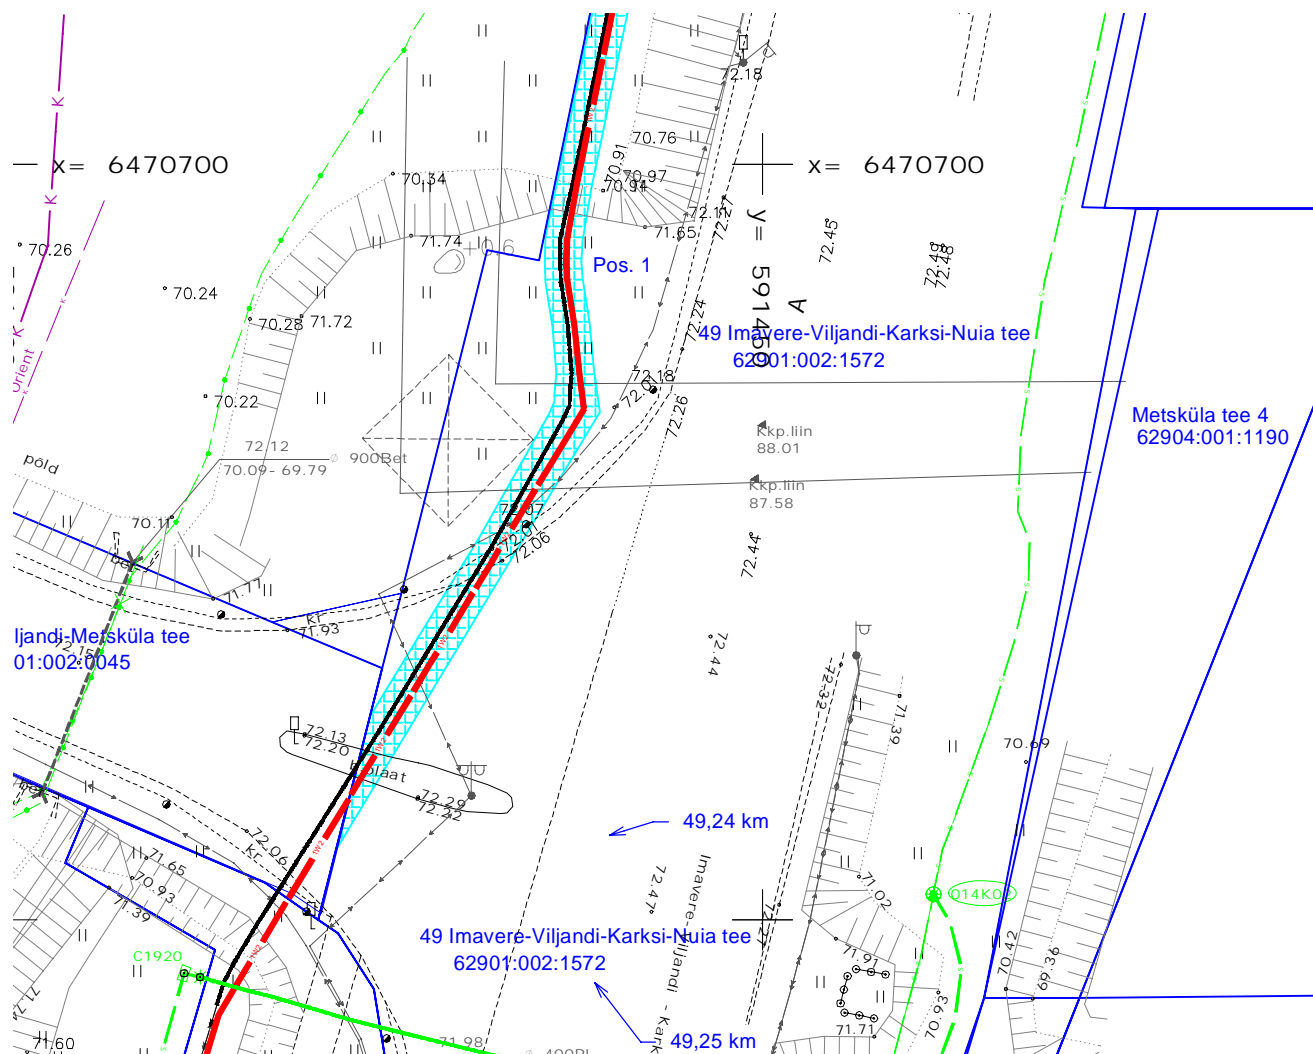

49 Imavere - Viljandi - Karksi-Nuia tee (62901:002:1572)  
 Mustivere külas Viljandi vallas Viljandi maakonnas  
 M 1:500; A4

Jrk. nr	IKÕ ala Pos nr	Kinnistu registriosa number	Katastriüksuse tunnus, nimi ja sihtotstarve	Asukoht riigitee suhtes	Ala pindala, m <sup>2</sup>
1	Pos. 1	10268050	49 Imavere - Viljandi - Karksi-Nuia tee Transpordimaa	49 Imavere - Viljandi - Karksi-Nuia tee km. 48,80-49,24	1008
2	Pos. 2	18496150	49 Imavere - Viljandi - Karksi-Nuia tee Transpordimaa	49 Imavere - Viljandi - Karksi-Nuia tee km. 49,25-49,49	526
3	Pos. 3	10268050	49 Imavere - Viljandi - Karksi-Nuia tee Transpordimaa	49 Imavere - Viljandi - Karksi-Nuia tee km. 49,49-49,94	1094

-  Kasutusõiguse ala [2628 m<sup>2</sup>]
-  Proj. 15 kV maakaabelliin
-  Olemasolev maakaabelliin
-  Katastriüksuse piir